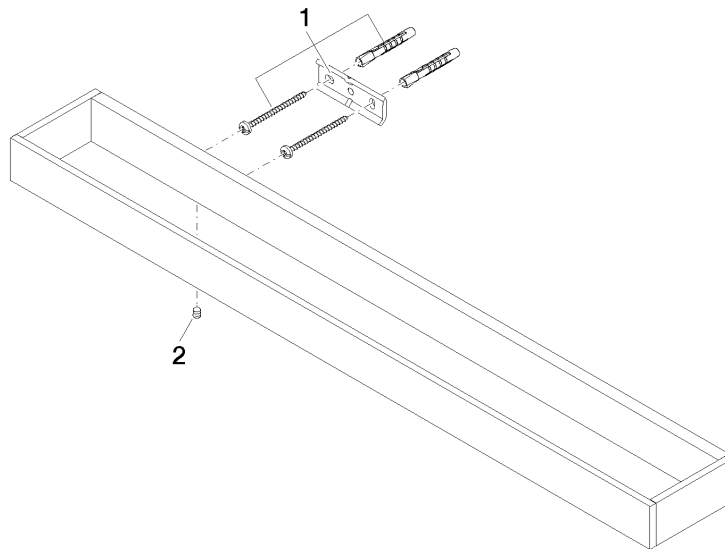

Asta portasciugamani - Cromato

MEM

83 060 780

- interasse 400 mm
- larghezza 600mm
- altezza 35 mm
- sporgenza 80 mm

Compatibile con: MEM, CYO

	Cromato	83 060 780-00
	Platinato spazzolato	83 060 780-06
	Platinato	83 060 780-08
	Dark Chrome	83 060 780-19
	Ottone spazzolato (Oro 23k)	83 060 780-28
	Champagne spazzolato (Oro 22k)	83 060 780-46
	Champagne (Oro 22k)	83 060 780-47
	Dark Platinum spazzolato	83 060 780-99

83 060 780

mm [inches]

83 060 780

Parts for other
finishes can be found
here: Platinato
spazzolato

Elenco delle parti di ricambio

N.	Codice articolo	Denominazione	Quantità necessaria	Tempo di produzione
1	05 17 20 718 00 90	set di fissaggio	2	2
2	90 31 11 004 00 90	perno	2	2