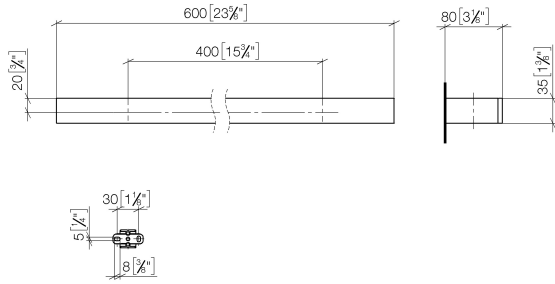

Asta portasciugamani - Cromato

MEM

83 060 780

- interasse 400 mm
- larghezza 600mm
- altezza 35 mm
- sporgenza 80 mm

Compatibile con: MEM, CYO

	Cromato	83 060 780-00
	Platinato spazzolato	83 060 780-06
	Platinato	83 060 780-08
	Dark Chrome	83 060 780-19
	Ottone spazzolato (Oro 23k)	83 060 780-28
	Champagne spazzolato (Oro 22k)	83 060 780-46
	Champagne (Oro 22k)	83 060 780-47
	Dark Platinum spazzolato	83 060 780-99

83 060 780

mm [inches]

83 060 780

Parts for other
finishes can be found
here: Platinato
spazzolato

Elenco delle parti di ricambio

N.	Codice articolo	Denominazione	Quantità necessaria	Tempo di produzione
1	05 17 20 718 00 90	set di fissaggio	2	2
2	90 31 11 004 00 90	perno	2	2